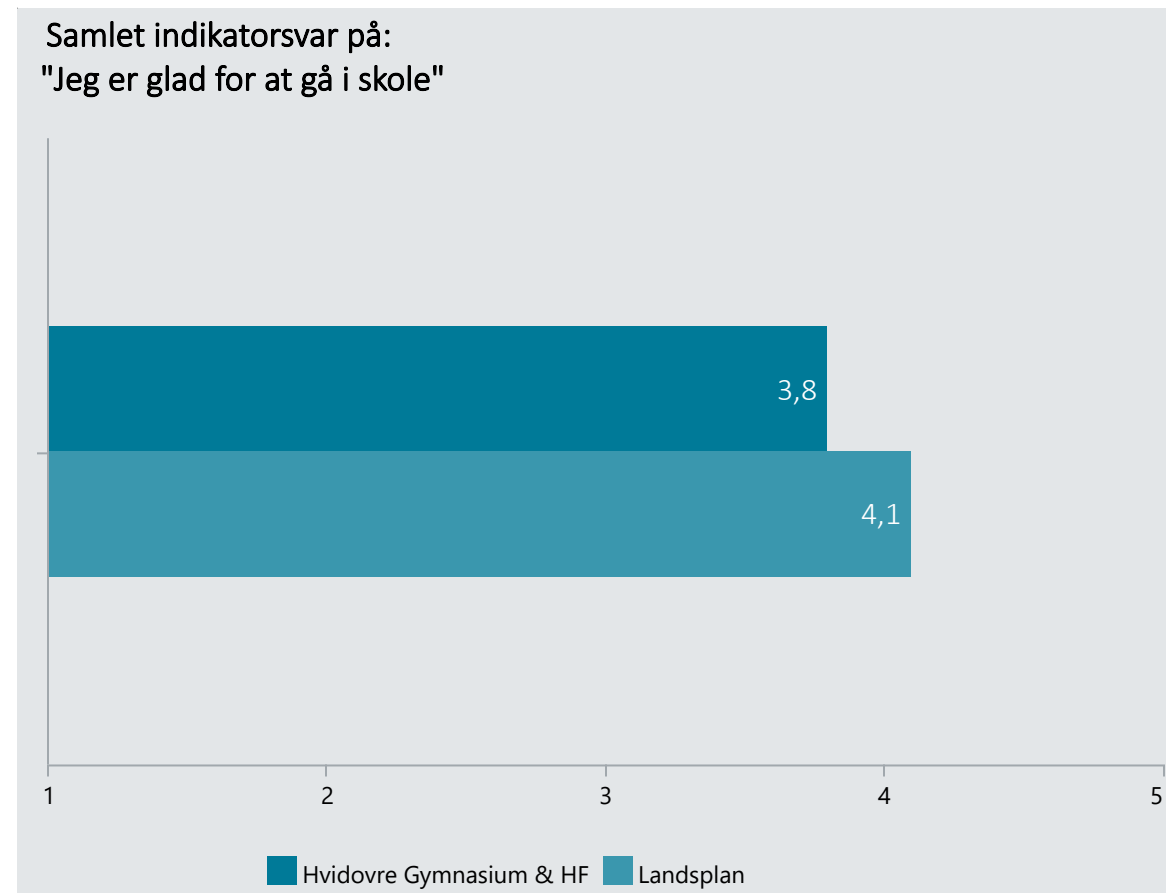

Oversigt over elevtrivsel

Dashboardet giver et overblik over trivslen på en valgt afdeling i 2021

Hvidovre Gymnasium & HF, Stx

Vælg år/Nulstil år ↓

- 2021
- 2020
- 2019
- 2018

Eksporter til PDF: 

Klik på en indikator-knap nedenfor for at se de tilhørende svarfordelinger for en valgt afdeling.