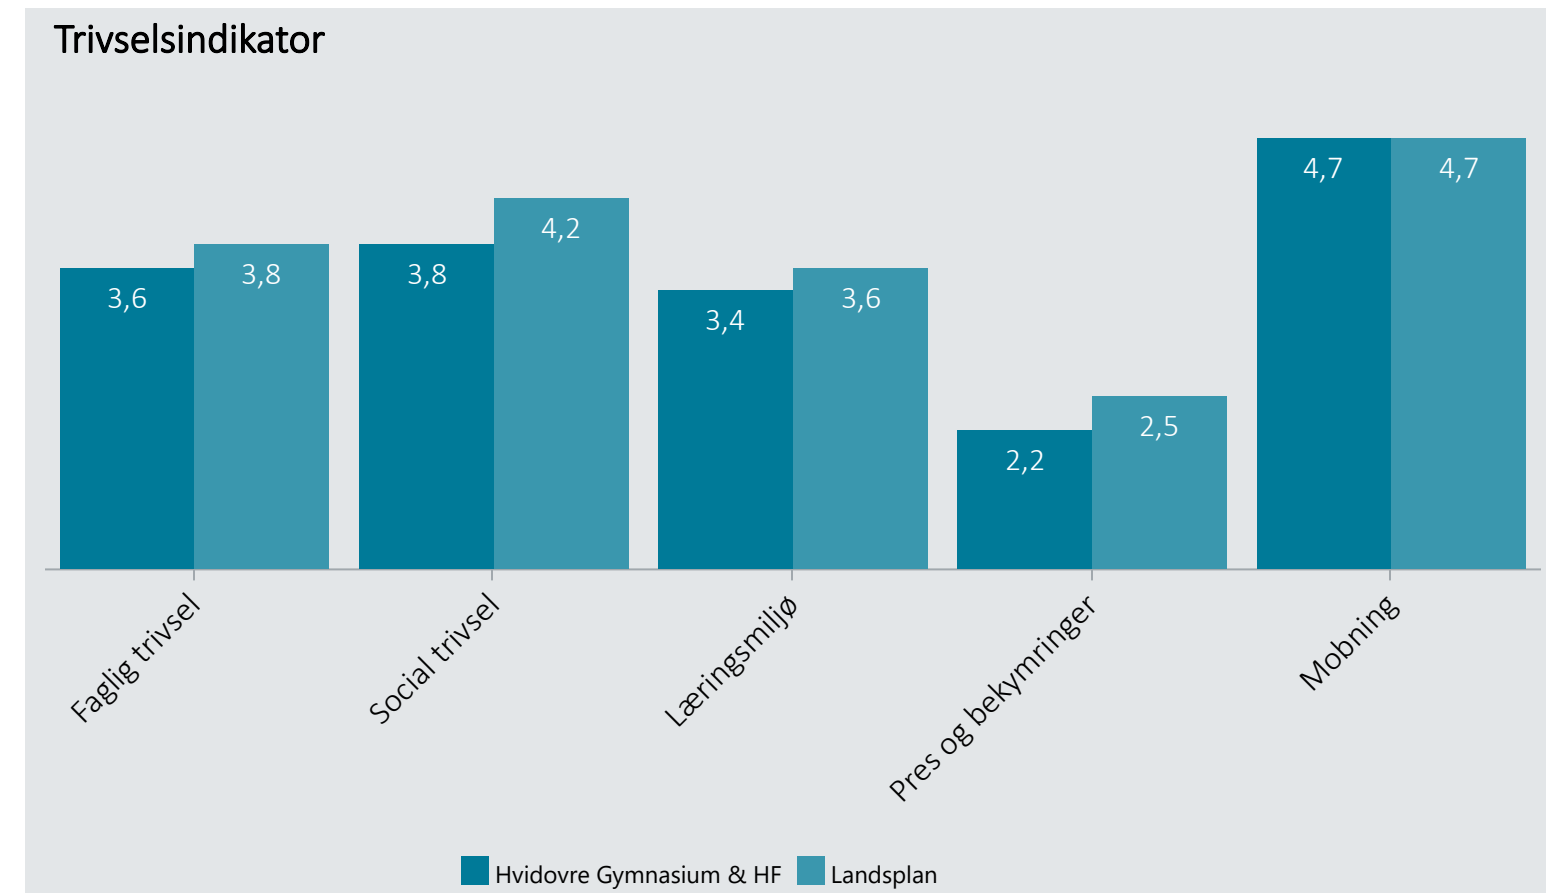

Oversigt over elevtrivsel

Dashboardet giver et overblik over trivslen på en valgt afdeling i 2021

Hvidovre Gymnasium & HF, Stx

Vælg år/Nulstil år ↓

- 2021
- 2020
- 2019
- 2018

Eksporter til PDF: 

Klik på en indikator-knap nedenfor for at se de tilhørende svarfordelinger for en valgt afdeling.