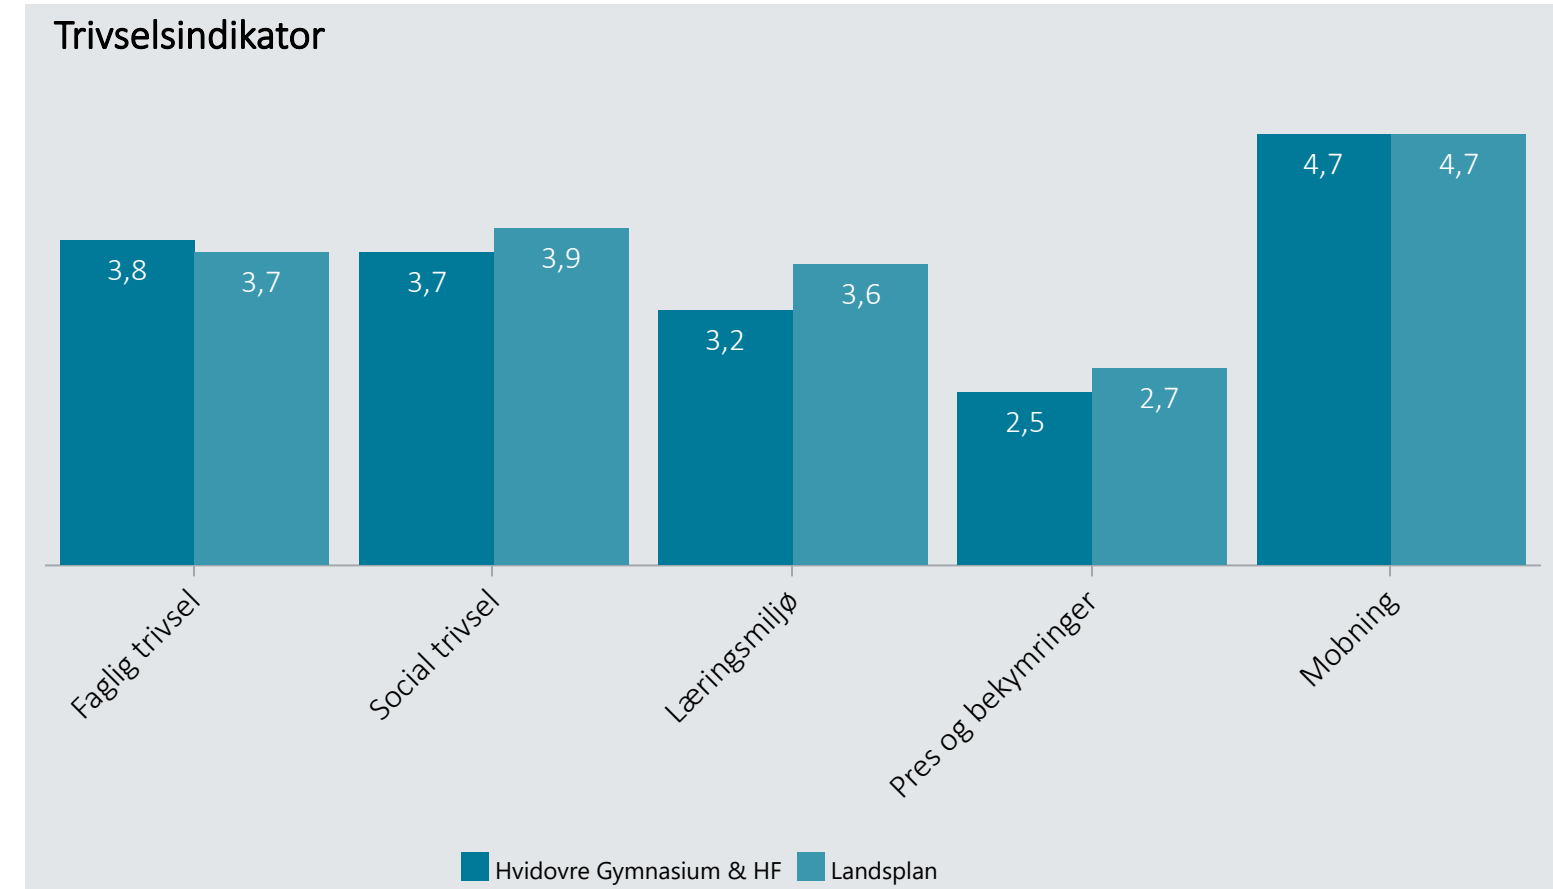

# Oversigt over elevtrivsel

Dashboardet giver et overblik over trivslen på en valgt afdeling i 2021

Hvidovre Gymnasium & HF, Hf

Vælg år/Nulstil år ↓

- 2021
- 2020
- 2019
- 2018

Eksporter til PDF: 

Klik på en indikator-knap nedenfor for at se de tilhørende svarfordelinger for en valgt afdeling.