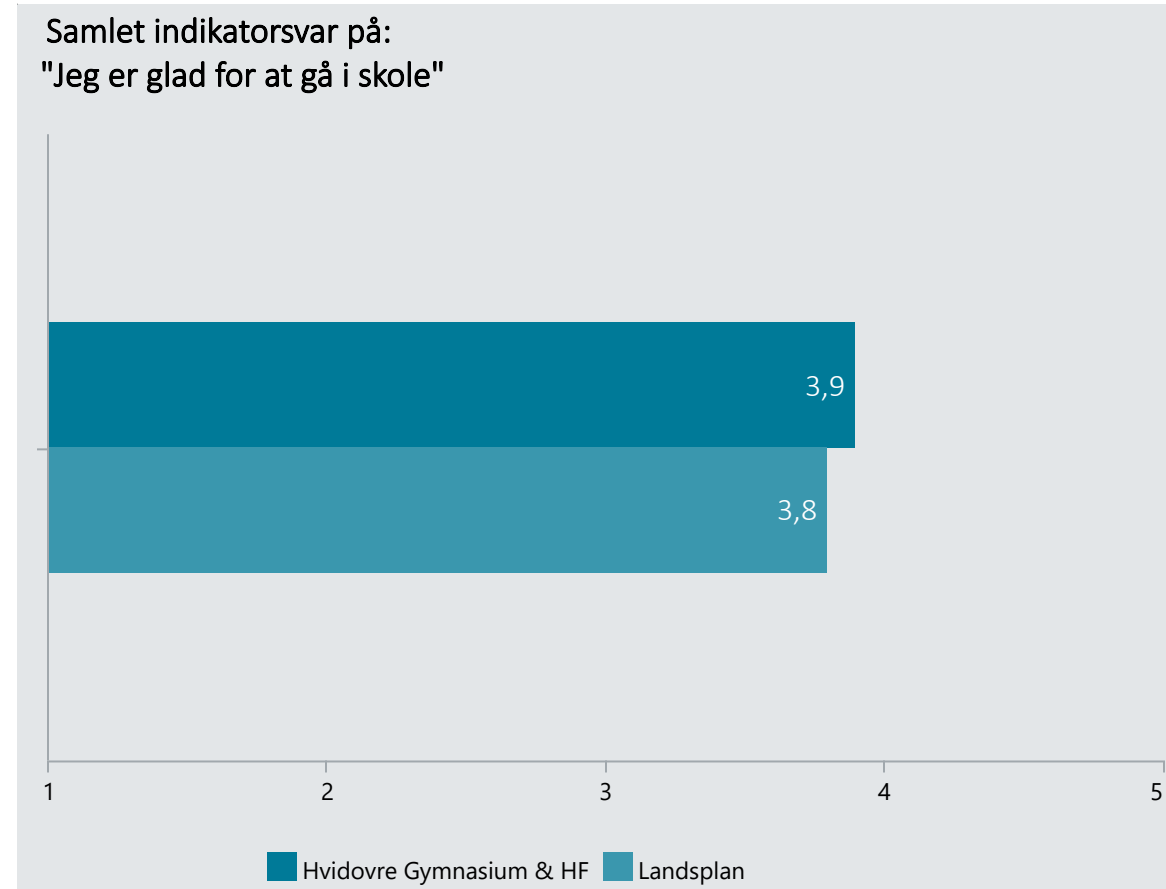

# Oversigt over elevtrivsel

Dashboardet giver et overblik over trivslen på en valgt afdeling i 2021

Hvidovre Gymnasium & HF, Hf

Vælg år/Nulstil år ↓

- 2021
- 2020
- 2019
- 2018

Eksporter til PDF: 

Klik på en indikator-knap nedenfor for at se de tilhørende svarfordelinger for en valgt afdeling.